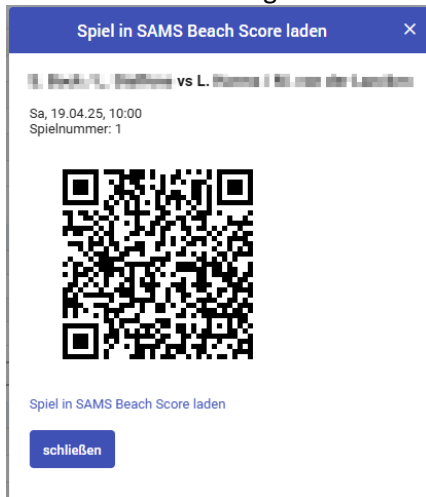

## 7. Laden des Spiels

Datum	#	Team 1	Team 2	Ort / Ergebnis	Schiedsger.
Sa, 19.04.25, 10:00	1	B. Beach-VL Staffles	L. Hanna-Fl. wieder spielen	2:0 / 30:23 (15:13 15:10)	W. Obermann, M. Hoffmann
Sa, 19.04.25, 10:45	2	A. Hannover 96 Volleyball	B. Beach-VL Staffles	0:2 / 24:30 (13:15 11:15)	W. Obermann, M. Hoffmann
Sa, 19.04.25, 11:30	3	B. Beach-VL Staffles	B. Hannover 96 Volleyball	2:0 / 30:22 (15:13 15:09)	B. Beckmann, M. Hoffmann
Sa, 19.04.25, 12:15	4	B. Beach-VL Staffles	L. Hanna-Fl. wieder spielen	0:2 / 17:30 (4:15 13:15)	W. Obermann, M. Hoffmann
Sa, 19.04.25, 13:00	5	B. Beach-VL Staffles	L. Hanna-Fl. wieder spielen	2:0 / 32:28 (15:13 17:15)	L. Hanna-Fl. wieder spielen
Sa, 19.04.25, 13:45	6	A. Hannover 96 Volleyball	L. Hanna-Fl. wieder spielen	2:1 / 41:37 (17:15 9:15 15:7)	B. Beckmann, M. Hoffmann

Über das Icon  am jeweiligen Spiel kann das Spiel über den

- o QR-Code (bei Verwendung von Tablets oder Smartphones)
- o bzw. durch Anklicken des Links (bei Verwendung von Laptops)

in SAMS Beach Score geladen werden: