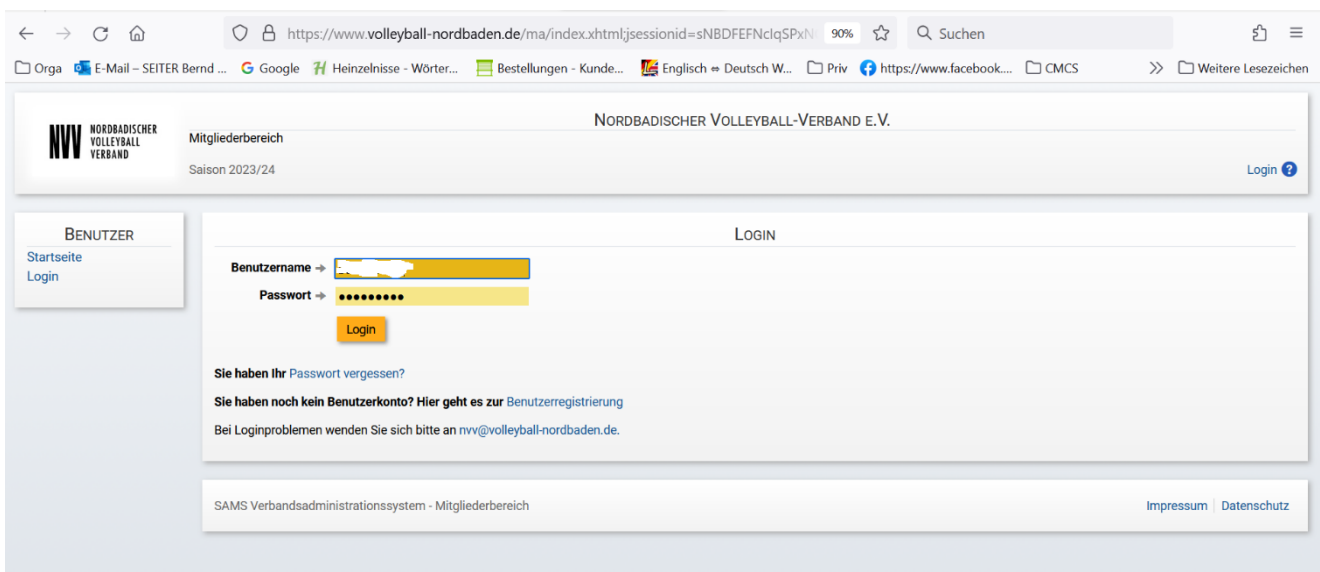

2. Eingabe SAMS-Zugangsdaten mit Benutzernamen und Kennwort

Falls man sein Passwort vergessen hat oder auch der Benutzername nicht mehr bekannt ist, bitte an die Hilfe unterhalb des Logins wenden. Ohne diesen persönlichen SAMS-Zugang kann kein Online-Test durchgeführt werden.